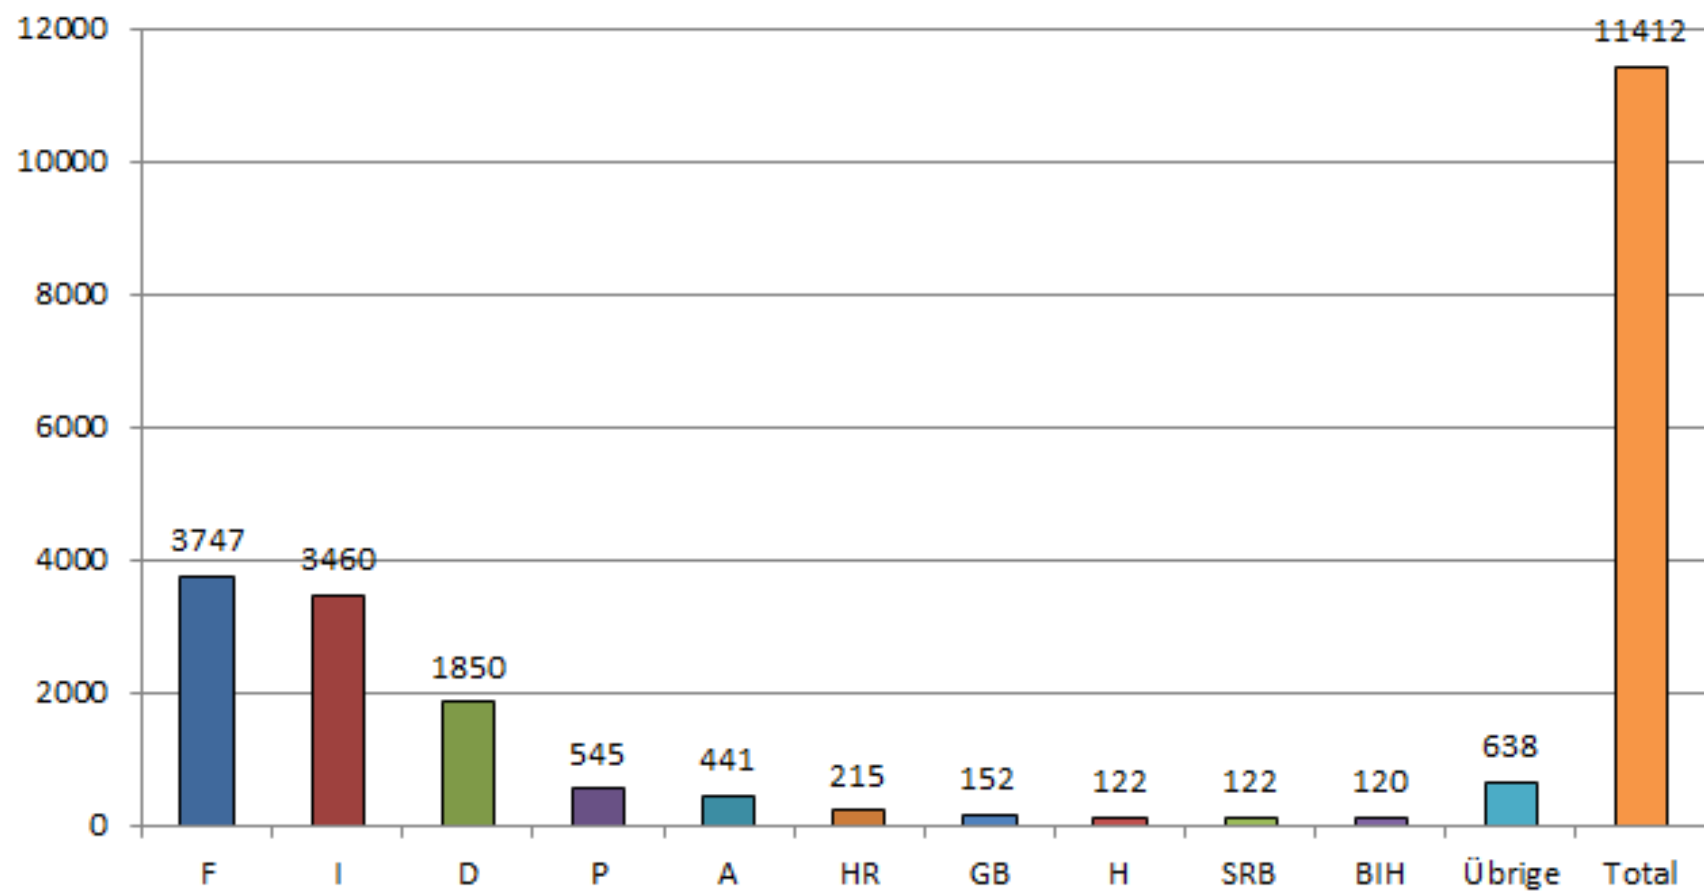

**Anzahl durch ausl. Fahrzeuge verursachte Unfälle in der Schweiz
zwischen 1.1. - 31.12.2015
(nach Herkunftsstaat des Unfallverursachers)**

Quelle: CoB-Statistik 2015

**Anteil durch ausl. Fahrzeuge verursachte Unfälle in der Schweiz
zwischen 1.1. - 31.12.2015
(nach Herkunftsstaat des Unfallverursachers)**

Quelle: CoB-Statistik 2015

**Anzahl durch CH-Fahrzeuge verursachte Unfälle im Ausland
zwischen 1.1. - 31.12.2015
(nach Unfallstaat)**

Quelle: CoB-Statistik 2015

**Anzahl durch CH-Fahrzeuge verursachte Unfälle im Ausland
zwischen 1.1. - 31.12.2015
(nach Unfallstaat)**