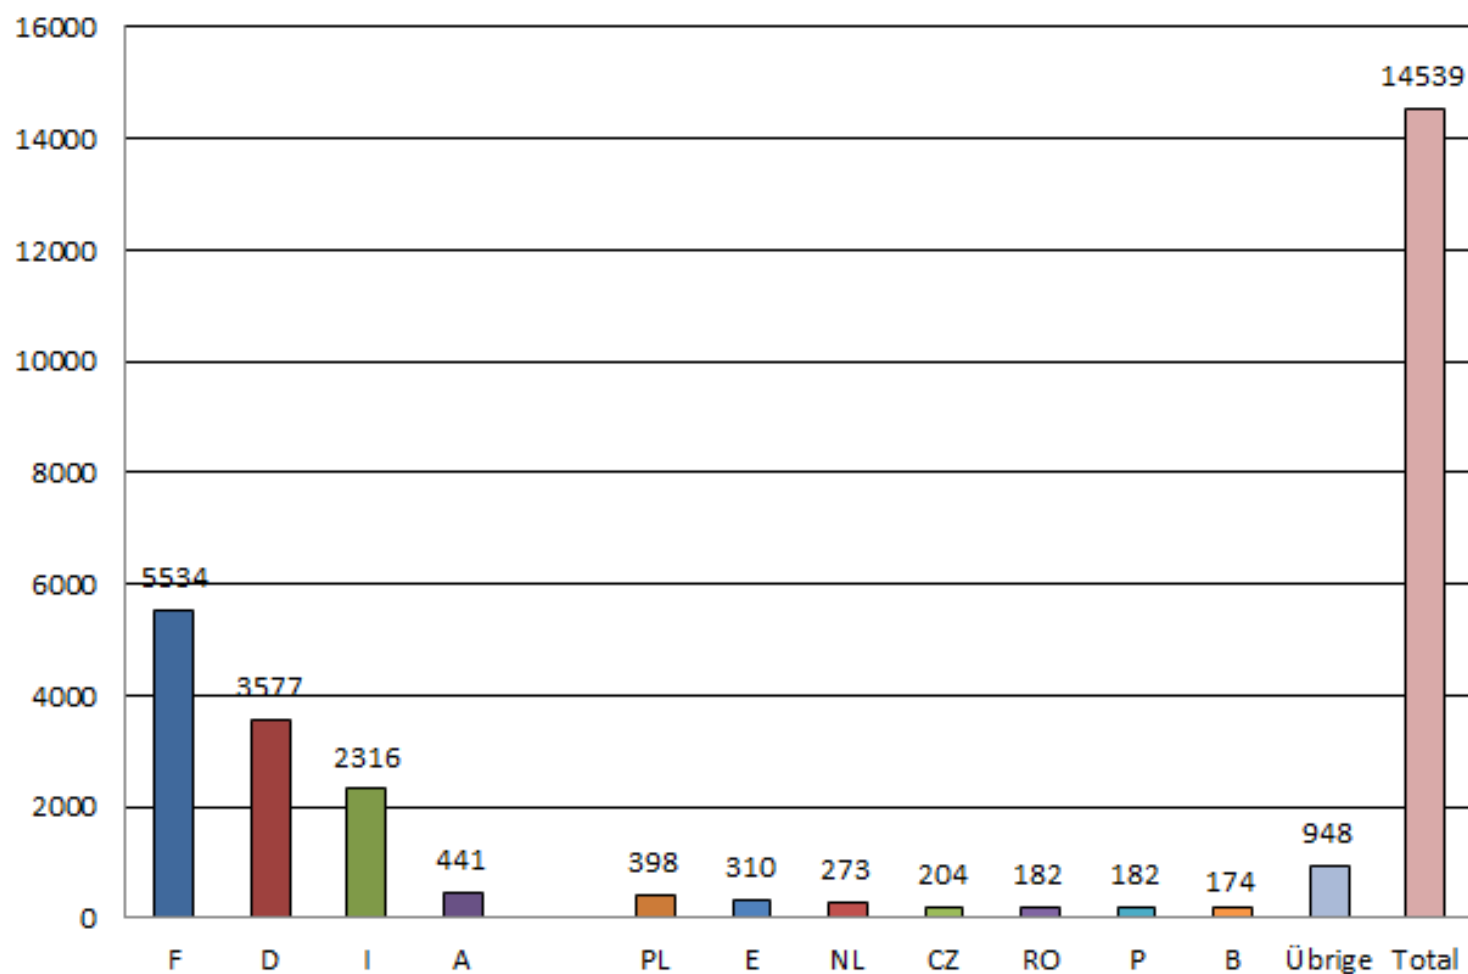

**Anzahl durch ausl. Fahrzeuge verursachte Unfälle in der Schweiz
zwischen 1.1. - 31.12.2015
(nach Herkunftsstaat des Unfallverursachers)**

Quelle: CoB-Statistik 2015

**Anteil durch ausl. Fahrzeuge verursachte Unfälle in der Schweiz
zwischen 1.1. - 31.12.2015
(nach Herkunftsstaat des Unfallverursachers)**

Quelle: CoB-Statistik 2015

**Anzahl durch CH-Fahrzeuge verursachte Unfälle im Ausland
zwischen 1.1. - 31.12.2015
(nach Unfallstaat)**

Quelle: CoB-Statistik 2015

**Anzahl durch CH-Fahrzeuge verursachte Unfälle im Ausland
zwischen 1.1. - 31.12.2015
(nach Unfallstaat)**