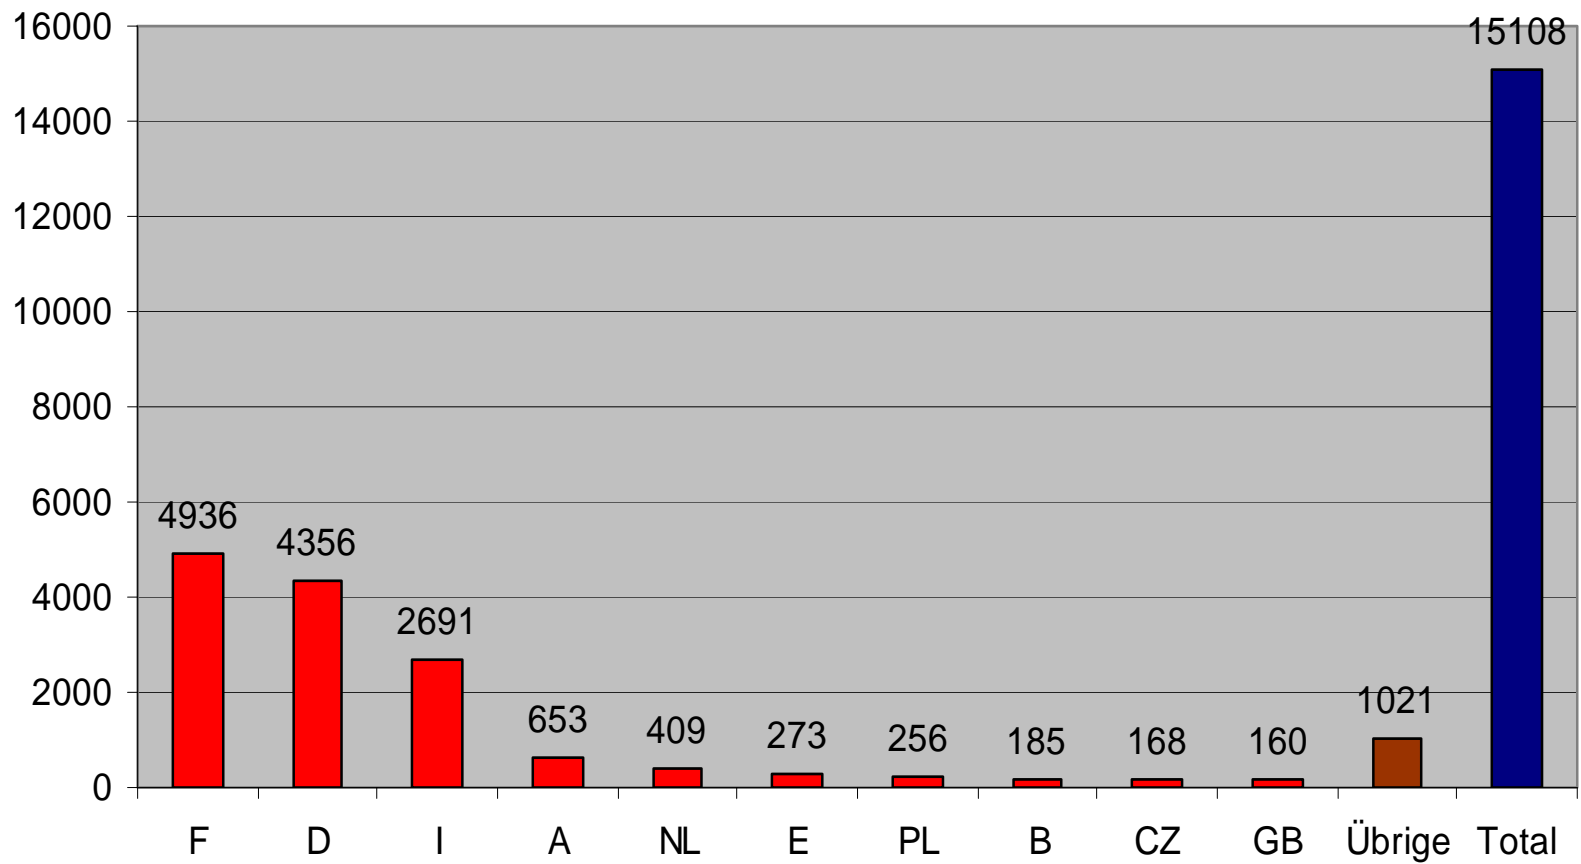

**Anzahl durch ausl. Fahrzeuge verursachte Unfälle in der Schweiz
zwischen 1.1. - 31.12.2011
(nach Herkunftsstaat des Unfallverursachers)**

Quelle: CoB-Statistik 2011

**Anzahl durch ausl. Fahrzeuge verursachte Unfälle in der Schweiz
zwischen 1.1. - 31.12.2011
(nach Herkunftsstaat des Unfallverursachers)**

Quelle: CoB-Statistik 2011

**Anzahl durch CH-Fahrzeuge verursachte Unfälle im Ausland
zwischen 1.1. - 31.12.2011
(nach Unfallstaat)**

Quelle: CoB-Statistik 2011

**Anzahl durch CH-Fahrzeuge verursachte Unfälle im Ausland
zwischen 1.1. - 31.12.2011
(nach Unfallstaat)**