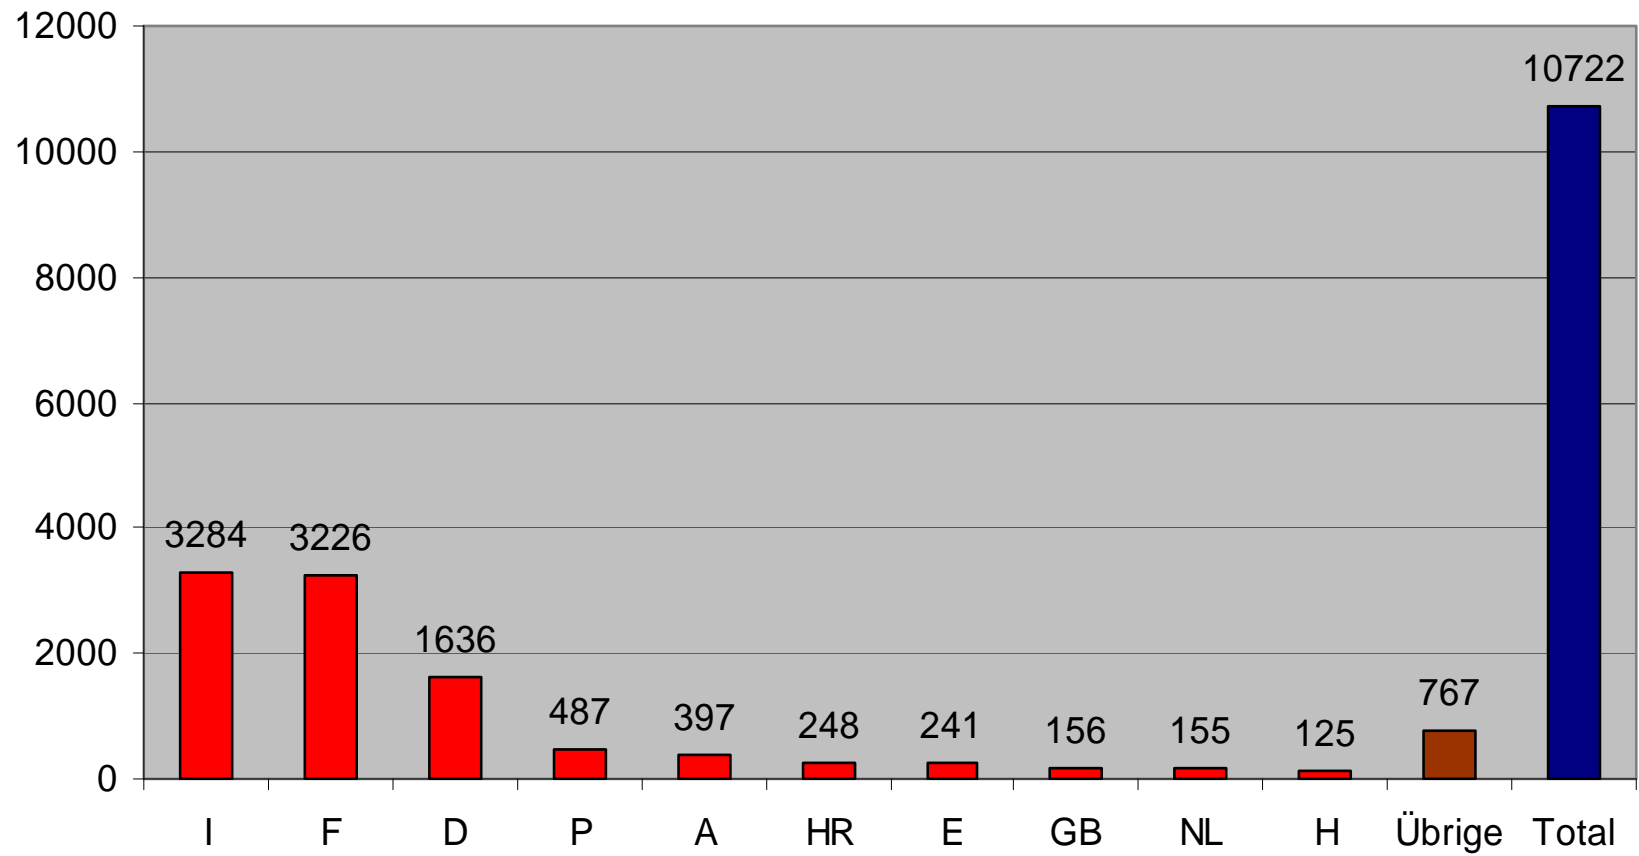

**Anzahl durch ausl. Fahrzeuge verursachte Unfälle in der Schweiz
zwischen 1.1. - 31.12.2011
(nach Herkunftsstaat des Unfallverursachers)**

Quelle: CoB-Statistik 2011

**Anzahl durch ausl. Fahrzeuge verursachte Unfälle in der Schweiz
zwischen 1.1. - 31.12.2011
(nach Herkunftsstaat des Unfallverursachers)**

Quelle: CoB-Statistik 2011

**Anzahl durch CH-Fahrzeuge verursachte Unfälle im Ausland
zwischen 1.1. - 31.12.2011
(nach Unfallstaat)**

Quelle: CoB-Statistik 2011

**Anzahl durch CH-Fahrzeuge verursachte Unfälle im Ausland
zwischen 1.1. - 31.12.2011
(nach Unfallstaat)**