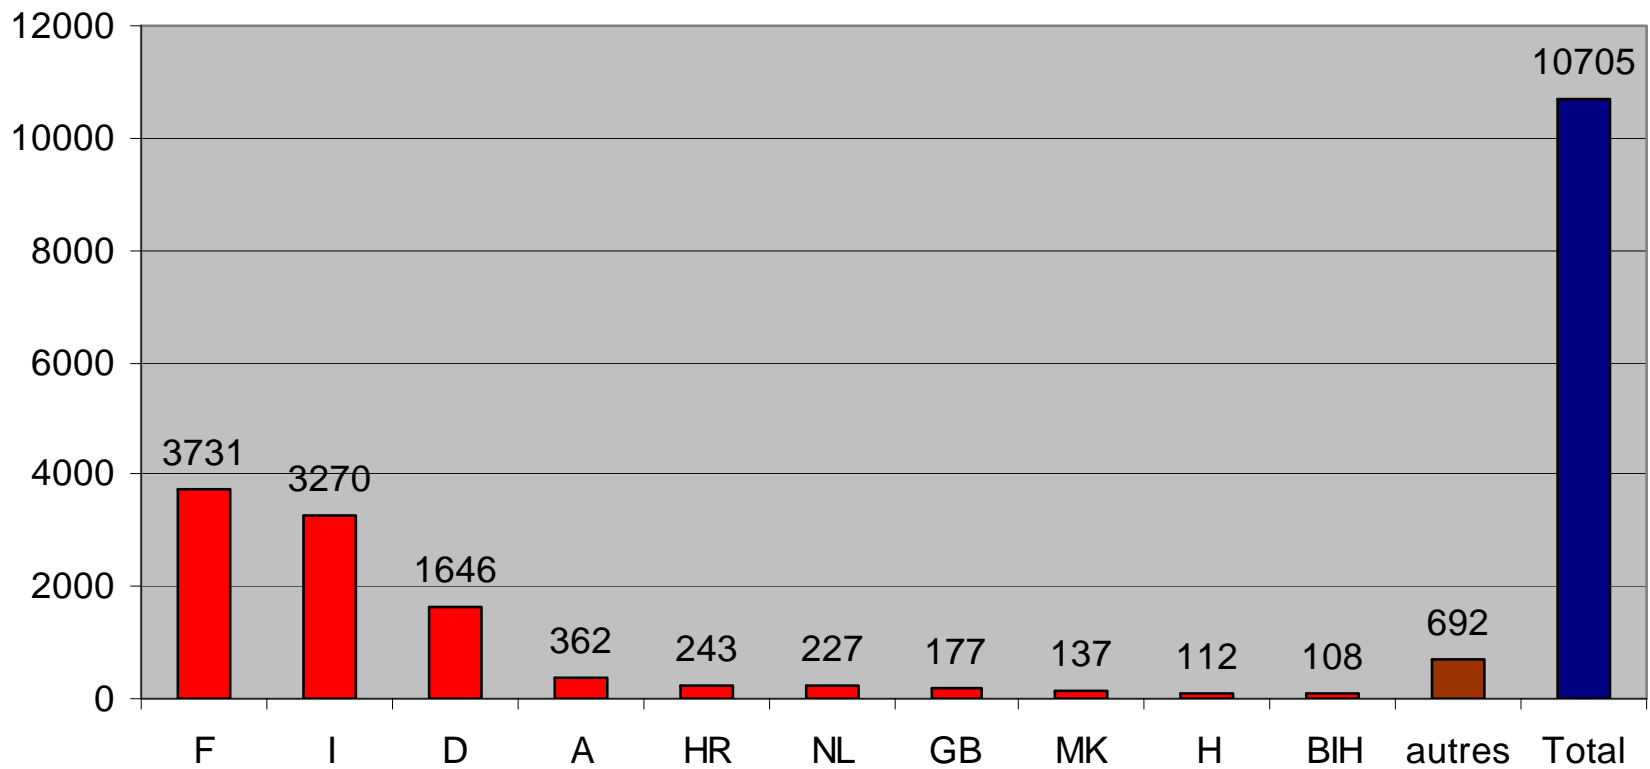

**Nombre d'accidents causés par des véhicules étrangers en Suisse  
durant la période du 1.1. au 31.12.2010  
(selon l'Etat d'origine du véhicule du responsable)**

*Source: Statistique CoB 2010*

**Nombre d'accidents causés par des véhicules étrangers en Suisse  
durant la période du 1.1. au 31.12.2010  
(selon l'Etat d'origine du véhicule du responsable)**

*Source: Statistique CoB 2010*

**Nombre d'accidents causés par des véhicules suisses à l'étranger  
durant la période du 1.1. au 31.12.2010  
(selon l'Etat de l'accident)**

Source: Statistique CoB 2010

**Nombre d'accidents causés par des véhicules suisses à l'étranger  
durant la période du 1.1. au 31.12.2010  
(selon l'Etat de l'accident)**