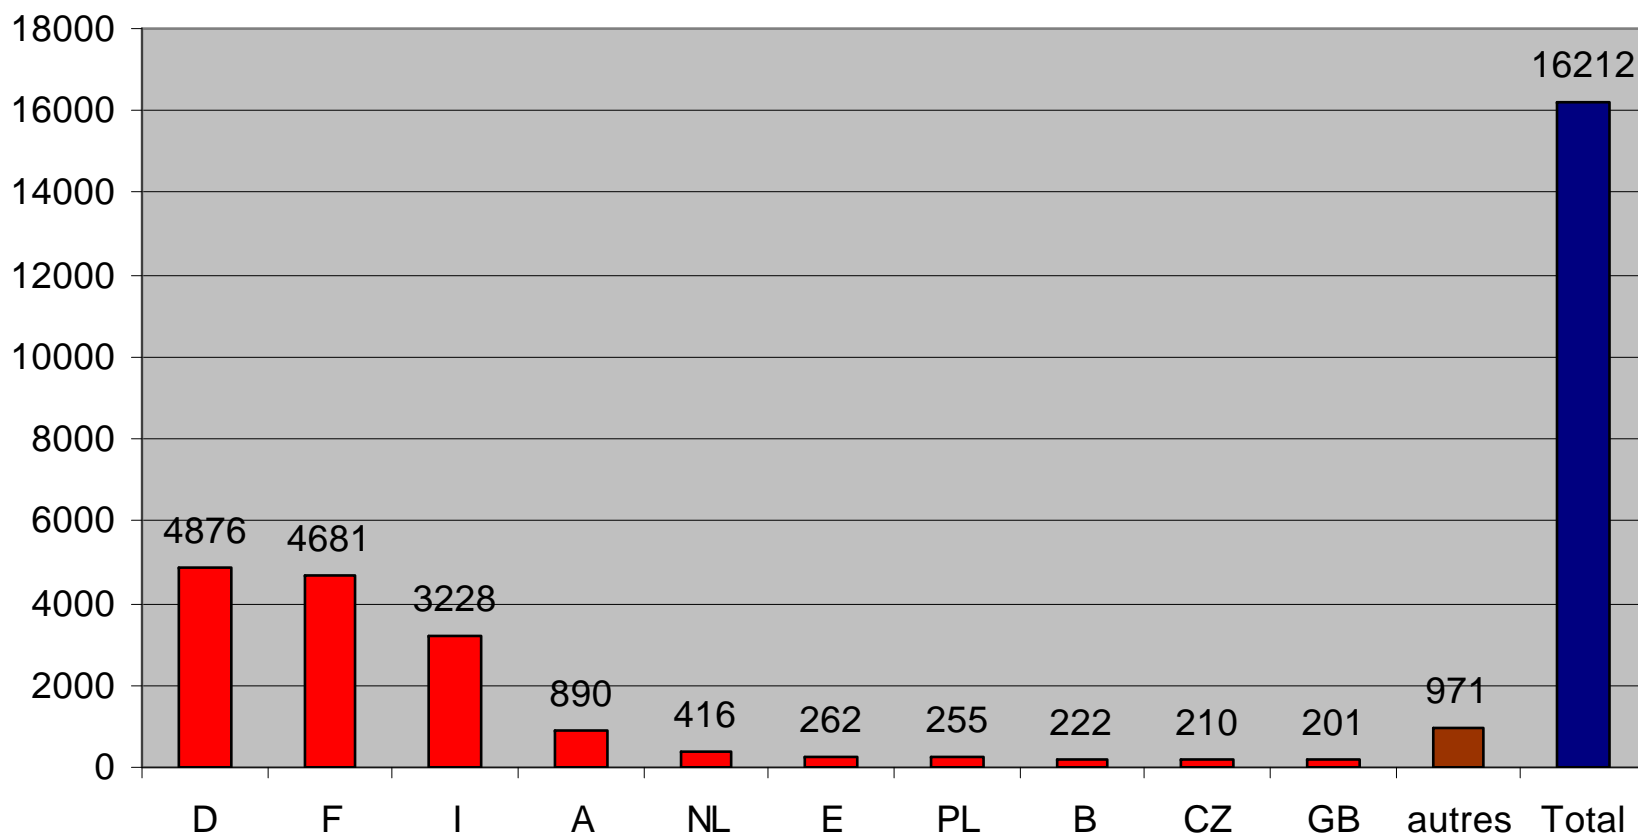

**Nombre d'accidents causés par des véhicules étrangers en Suisse  
durant la période du 1.1. au 31.12.2010  
(selon l'Etat d'origine du véhicule du responsable)**

*Source: Statistique CoB 2010*

**Nombre d'accidents causés par des véhicules étrangers en Suisse  
durant la période du 1.1. au 31.12.2010  
(selon l'Etat d'origine du véhicule du responsable)**

*Source: Statistique CoB 2010*

**Nombre d'accidents causés par des véhicules suisses à l'étranger  
durant la période du 1.1. au 31.12.2010  
(selon l'Etat de l'accident)**

Source: Statistique CoB 2010

**Nombre d'accidents causés par des véhicules suisses à l'étranger  
durant la période du 1.1. au 31.12.2010  
(selon l'Etat de l'accident)**