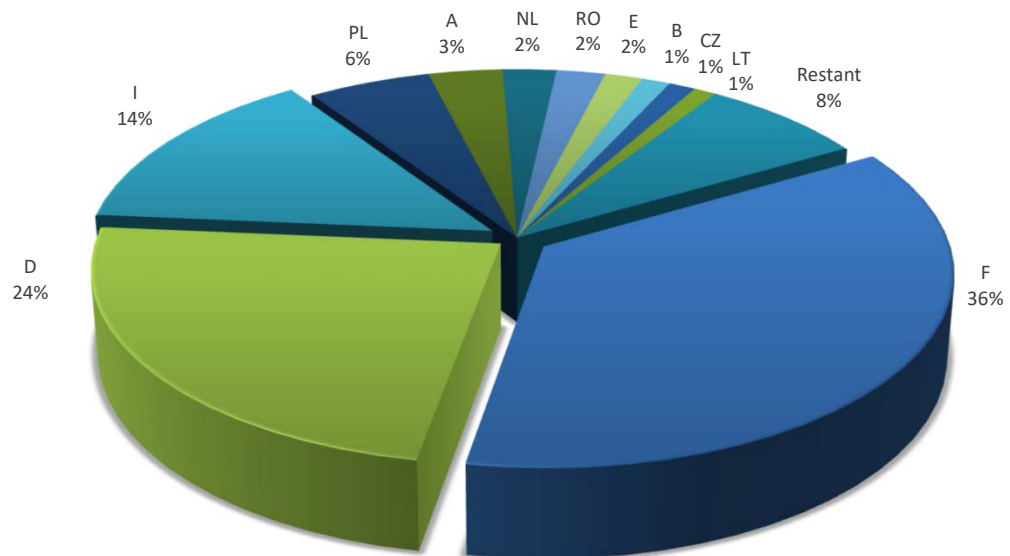

**Nombre d'accidents causés par des véhicules étrangers en Suisse
durant la période du 1.1. au 31.12.2022
(selon l'Etat d'origine du véhicule du responsable)**

**Nombre d'accidents causés par des véhicules étrangers en Suisse
durant la période du 1.1. au 31.12.2022
(selon l'Etat d'origine du véhicule du responsable)**

F D I PL A NL RO E B CZ LT Restant

Nombre d'accidents causés par des véhicules suisses à l'étranger durant la période du 1.1. - 31.12.2022 (selon l'Etat de l'accident)

Quelle: CoB-Statistik 2022

Nombre d'accidents causés par des véhicules suisses à l'étranger durant la période du 1.1. - 31.12.2022 (selon l'Etat de l'accident)