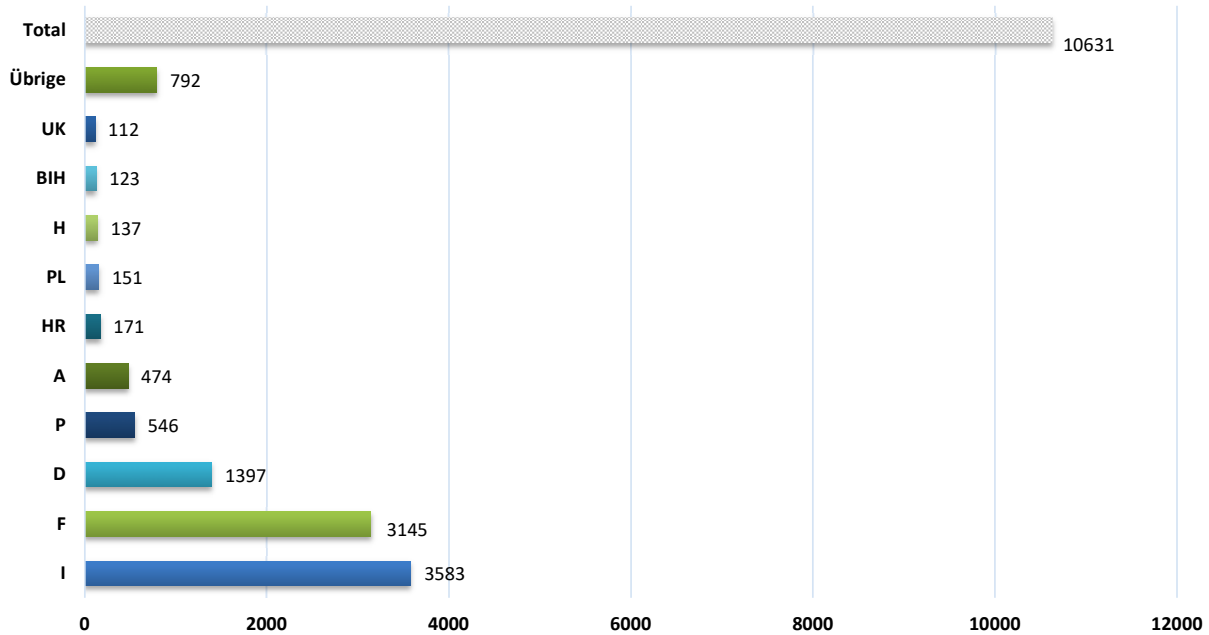

**Nombre d'accidents causés par des véhicules étrangers en Suisse
durant la période du 1.1. au 31.12.2022
(selon l'Etat d'origine du véhicule du responsable)**

**Nombre d'accidents causés par des véhicules étrangers en Suisse
durant la période du 1.1. au 31.12.2022
(selon l'Etat d'origine du véhicule du responsable)**

F D I PL A NL RO E B CZ LT Restant

Nombre d'accidents causés par des véhicules suisses à l'étranger durant la période du 1.1. - 31.12.2022 (selon l'Etat de l'accident)

Quelle: CoB-Statistik 2022

Nombre d'accidents causés par des véhicules suisses à l'étranger durant la période du 1.1. - 31.12.2022 (selon l'Etat de l'accident)