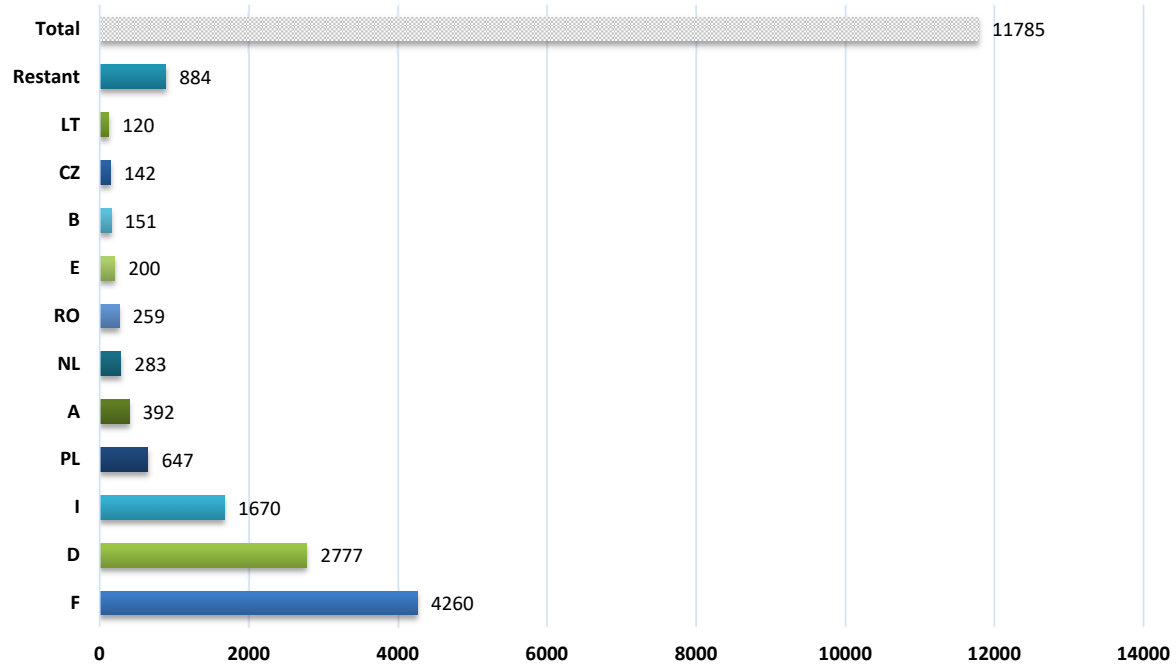

**Nombre d'accidents causés par des véhicules étrangers en Suisse
durant la période du 1.1. au 31.12.2022
(selon l'Etat d'origine du véhicule du responsable)**

**Nombre d'accidents causés par des véhicules étrangers en Suisse
durant la période du 1.1. au 31.12.2022
(selon l'Etat d'origine du véhicule du responsable)**

F D I PL A NL RO E B CZ LT Restant

Nombre d'accidents causés par des véhicules suisses à l'étranger durant la période du 1.1. - 31.12.2022 (selon l'Etat de l'accident)

Quelle: CoB-Statistik 2022

Nombre d'accidents causés par des véhicules suisses à l'étranger durant la période du 1.1. - 31.12.2022 (selon l'Etat de l'accident)