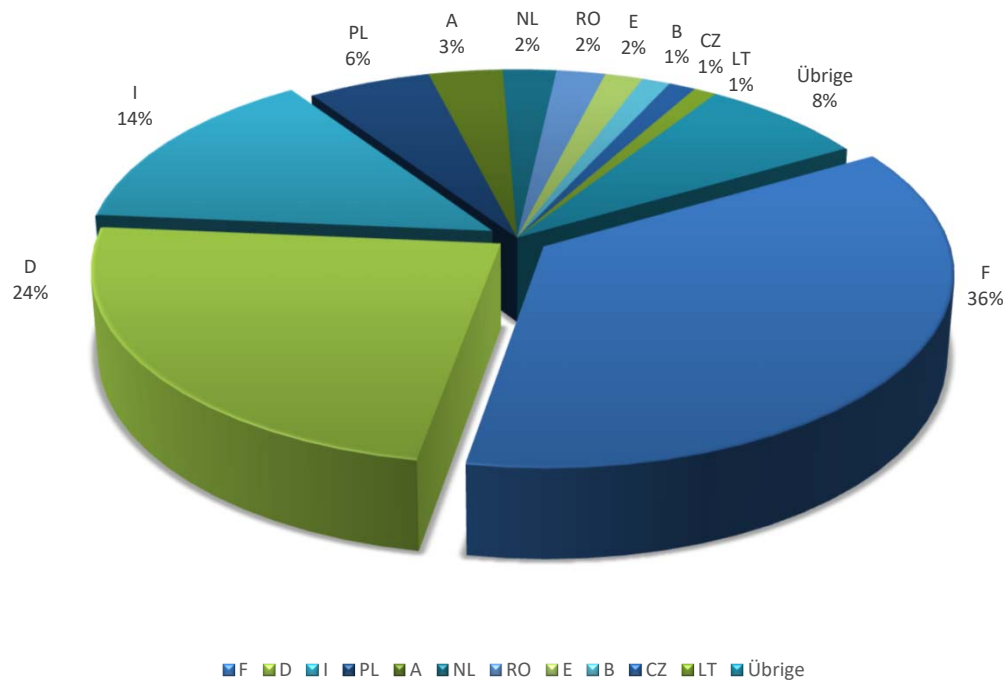

### Anzahl durch ausl. Fahrzeuge verursachte Unfälle in der Schweiz zwischen 1.1. - 31.12.2022 (nach Herkunftsstaat des Unfallverursachers)

**Anteil durch ausl. Fahrzeuge verursachte Unfälle in der Schweiz  
zwischen 1.1. - 31.12.2022  
(nach Herkunftsstaat des Unfallverursachers)**

## Anzahl durch CH-Fahrzeuge verursachte Unfälle im Ausland zwischen 1.1. - 31.12.20202 (nach Unfallstaat)

Quelle: CoB-Statistik 2022

**Anzahl durch CH-Fahrzeuge verursachte Unfälle im Ausland  
zwischen 1.1. - 31.12.2022  
(nach Unfallstaat)**