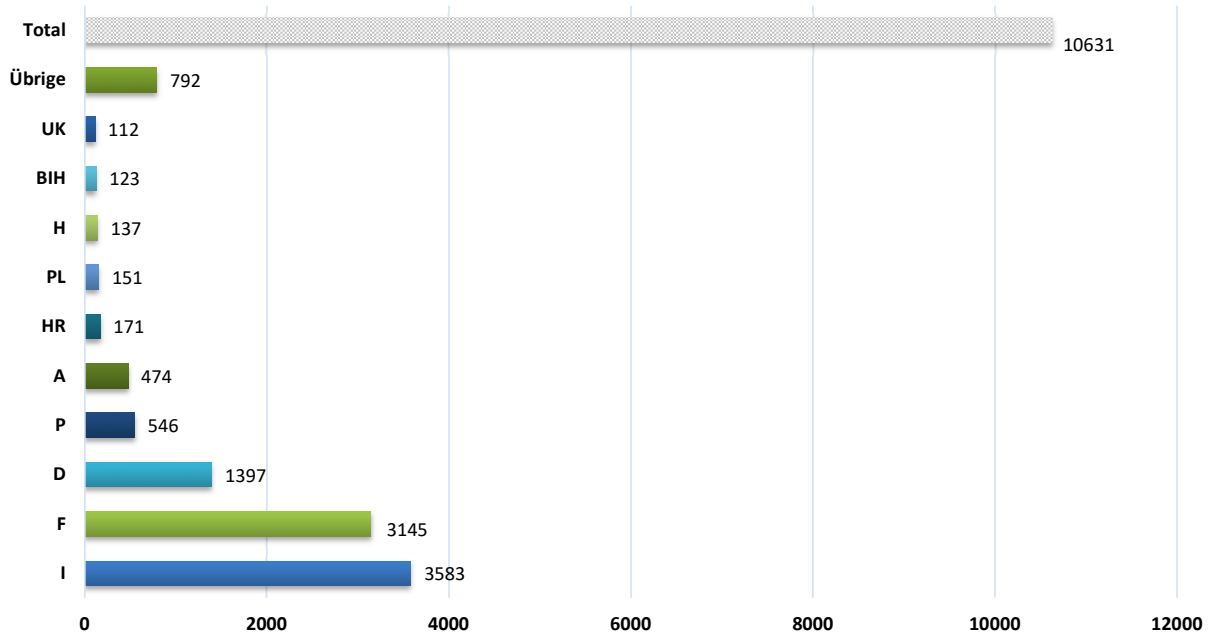

### Anzahl durch ausl. Fahrzeuge verursachte Unfälle in der Schweiz zwischen 1.1. - 31.12.2022 (nach Herkunftsstaat des Unfallverursachers)

**Anteil durch ausl. Fahrzeuge verursachte Unfälle in der Schweiz  
zwischen 1.1. - 31.12.2022  
(nach Herkunftsstaat des Unfallverursachers)**

## Anzahl durch CH-Fahrzeuge verursachte Unfälle im Ausland zwischen 1.1. - 31.12.20202 (nach Unfallstaat)

Quelle: CoB-Statistik 2022

**Anzahl durch CH-Fahrzeuge verursachte Unfälle im Ausland  
zwischen 1.1. - 31.12.2022  
(nach Unfallstaat)**