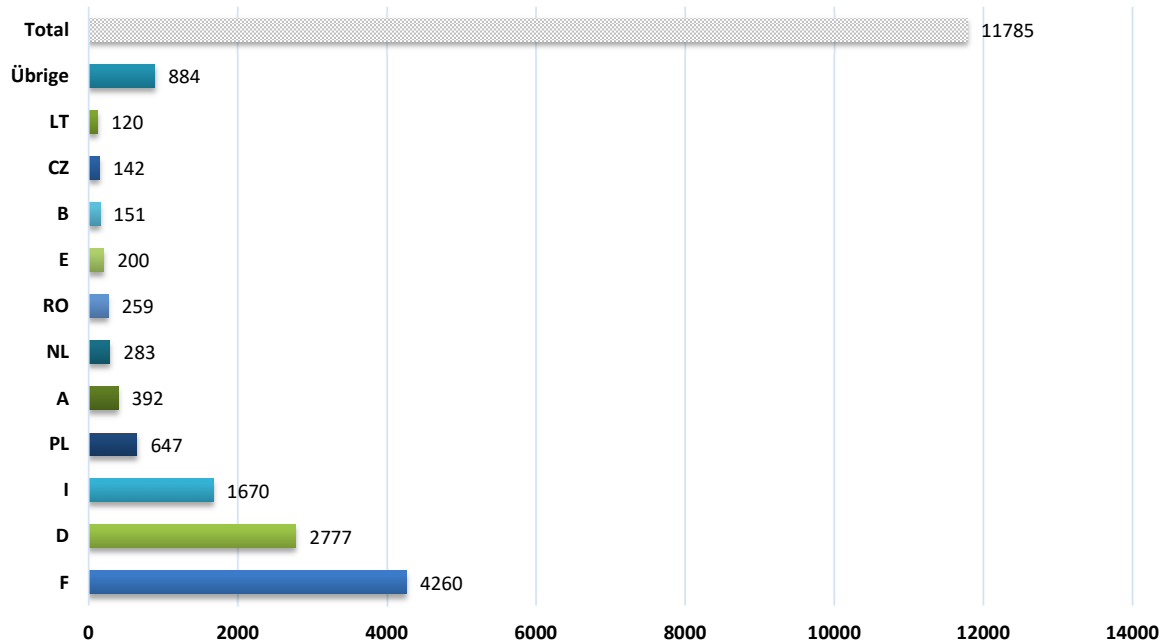

### Anzahl durch ausl. Fahrzeuge verursachte Unfälle in der Schweiz zwischen 1.1. - 31.12.2022 (nach Herkunftsstaat des Unfallverursachers)

**Anteil durch ausl. Fahrzeuge verursachte Unfälle in der Schweiz  
zwischen 1.1. - 31.12.2022  
(nach Herkunftsstaat des Unfallverursachers)**

## Anzahl durch CH-Fahrzeuge verursachte Unfälle im Ausland zwischen 1.1. - 31.12.20202 (nach Unfallstaat)

Quelle: CoB-Statistik 2022

**Anzahl durch CH-Fahrzeuge verursachte Unfälle im Ausland  
zwischen 1.1. - 31.12.2022  
(nach Unfallstaat)**