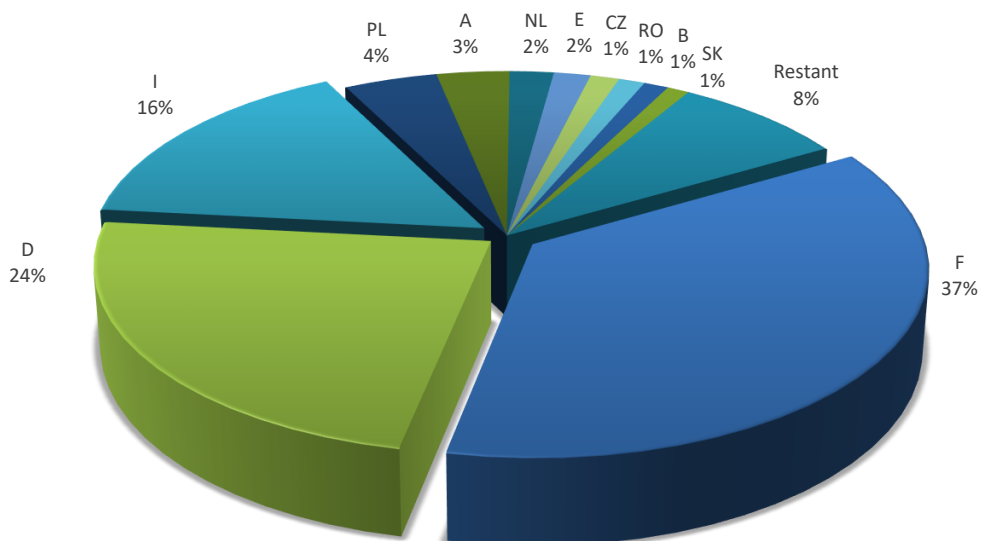

**Nombre d'accidents causés par des véhicules étrangers en Suisse
durant la période du 1.1. au 31.12.2019
(selon l'Etat d'origine du véhicule du responsable)**

**Nombre d'accidents causés par des véhicules étrangers en Suisse
durant la période du 1.1. au 31.12.2019
(selon l'Etat d'origine du véhicule du responsable)**

■ F ■ D ■ I ■ PL ■ A ■ NL ■ E ■ CZ ■ RO ■ B ■ SK ■ Restant

Nombre d'accidents causés par des véhicules suisses à l'étranger durant la période du 1.1. - 31.12.2019 (selon l'Etat de l'accident)

Quelle: CoB-Statistik 2019