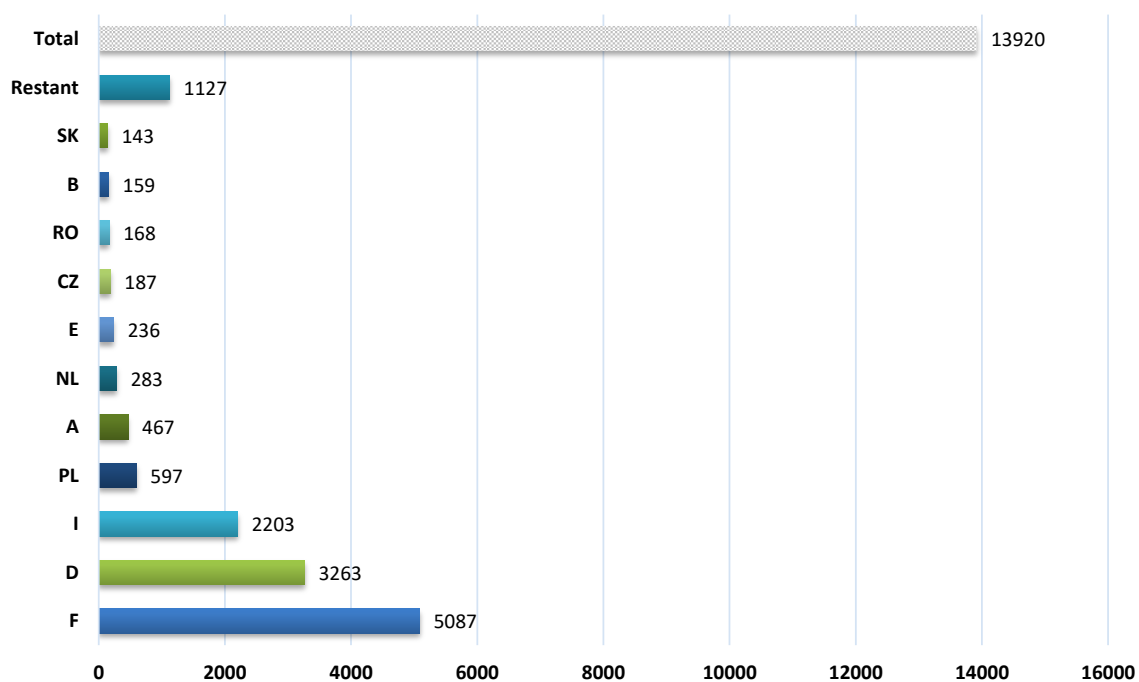

**Nombre d'accidents causés par des véhicules étrangers en Suisse
durant la période du 1.1. au 31.12.2019
(selon l'Etat d'origine du véhicule du responsable)**

**Nombre d'accidents causés par des véhicules étrangers en Suisse
durant la période du 1.1. au 31.12.2019
(selon l'Etat d'origine du véhicule du responsable)**

■ F ■ D ■ I ■ PL ■ A ■ NL ■ E ■ CZ ■ RO ■ B ■ SK ■ Restant

Nombre d'accidents causés par des véhicules suisses à l'étranger durant la période du 1.1. - 31.12.2019 (selon l'Etat de l'accident)

Quelle: CoB-Statistik 2019