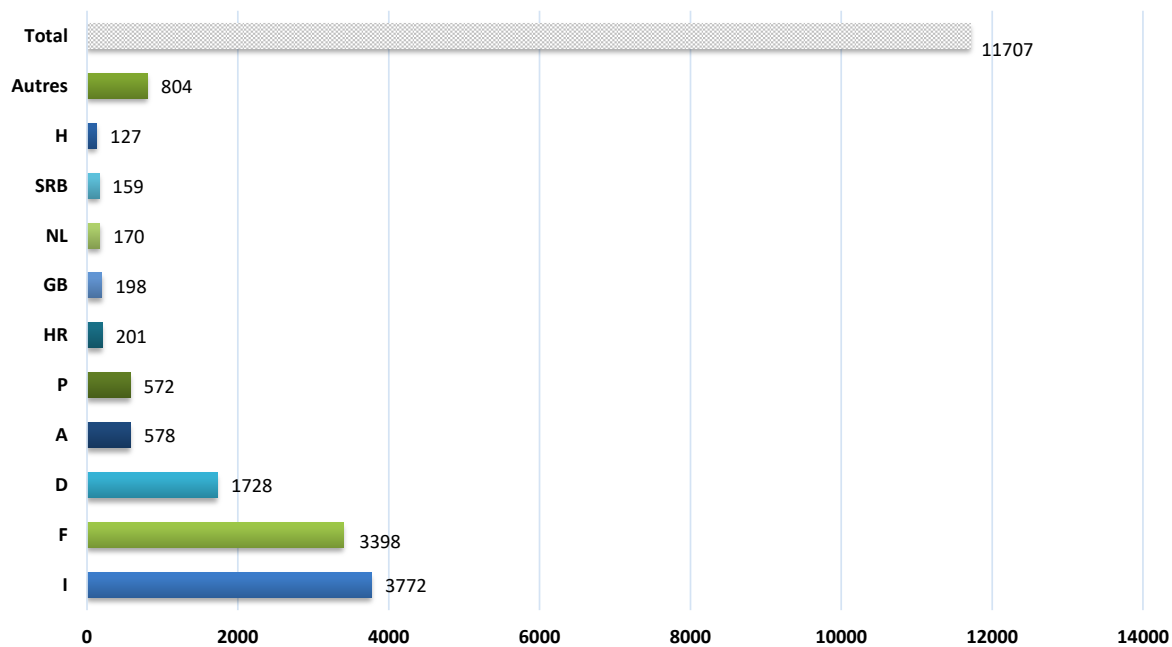

**Nombre d'accidents causés par des véhicules étrangers en Suisse
durant la période du 1.1. au 31.12.2019
(selon l'Etat d'origine du véhicule du responsable)**

**Nombre d'accidents causés par des véhicules étrangers en Suisse
durant la période du 1.1. au 31.12.2019
(selon l'Etat d'origine du véhicule du responsable)**

■ F ■ D ■ I ■ PL ■ A ■ NL ■ E ■ CZ ■ RO ■ B ■ SK ■ Restant

Nombre d'accidents causés par des véhicules suisses à l'étranger durant la période du 1.1. - 31.12.2019 (selon l'Etat de l'accident)

Quelle: CoB-Statistik 2019

**Nombre d'accidents causés par des véhicules suisses à l'étranger
durant la période du 1.1. - 31.12.2019
(selon l'Etat de l'accident)**

Quelle: CoB-Statistik 2019