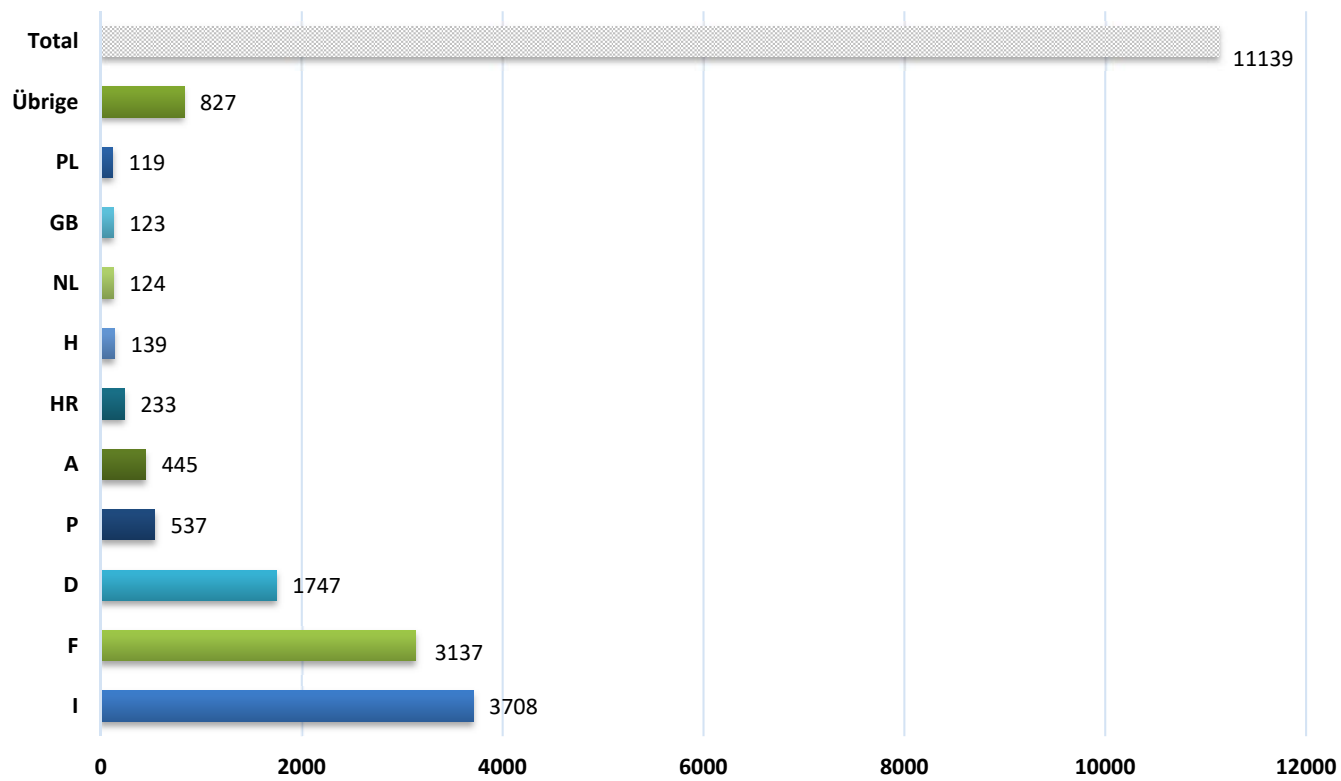

**Nombre d'accident causés par des véhicules étrangers en Suisse  
durant la période du 1.1. au 31.12.2018  
(selon l'Etat d'origine du véhicule du responsable)**

**Nombre d'accident causés par des véhicules étrangers en Suisse  
durant la période du 1.1. au 31.12.2018  
(selon l'Etat d'origine du véhicule du responsable)**

## Nombre d'accident causés par des véhicules suisses à l'étranger durant la période du 1.1. - 31.12.2018 (selon l'Etat de l'accident)

Quelle: CoB-Statistik 2018

# Nombre d'accident causés par des véhicules suisses à l'étranger durant la période du 1.1. - 31.12.2018 (selon l'Etat de l'accident)

Quelle: CoB-Statistik 2018