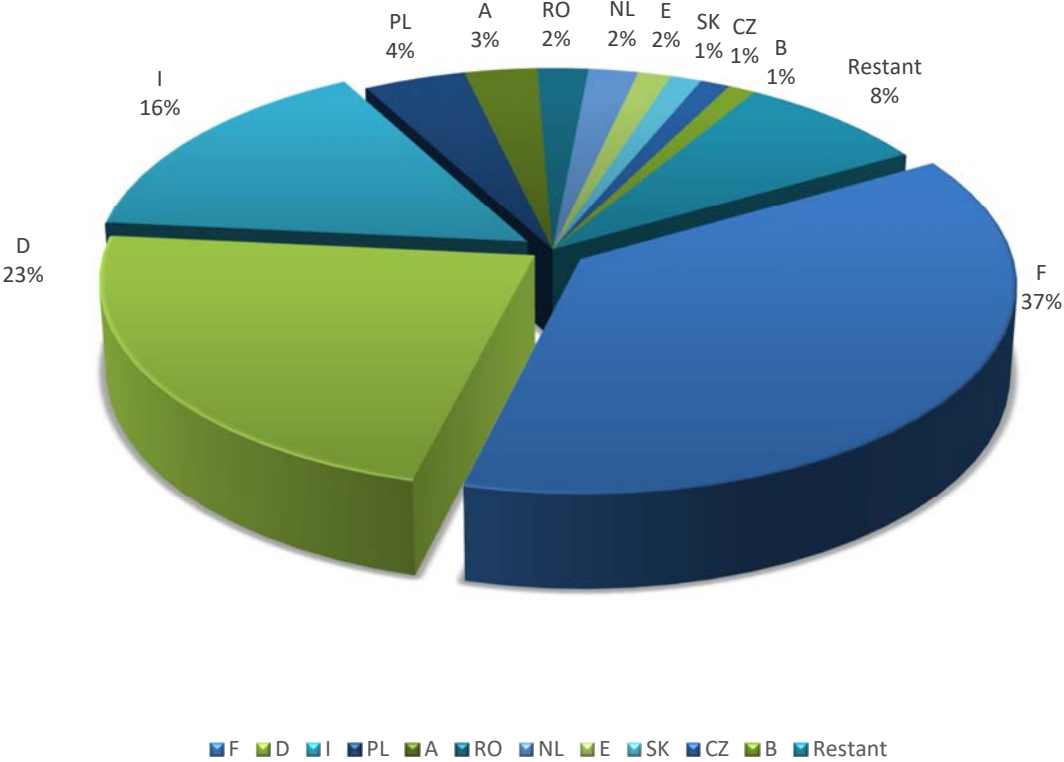

**Nombre d'accident causés par des véhicules étrangers en Suisse  
durant la période du 1.1. au 31.12.2018  
(selon l'Etat d'origine du véhicule du responsable)**

**Nombre d'accident causés par des véhicules étrangers en Suisse  
durant la période du 1.1. au 31.12.2018  
(selon l'Etat d'origine du véhicule du responsable)**

## Nombre d'accident causés par des véhicules suisses à l'étranger durant la période du 1.1. - 31.12.2018 (selon l'Etat de l'accident)

Quelle: CoB-Statistik 2018

# Nombre d'accident causés par des véhicules suisses à l'étranger durant la période du 1.1. - 31.12.2018 (selon l'Etat de l'accident)

Quelle: CoB-Statistik 2018