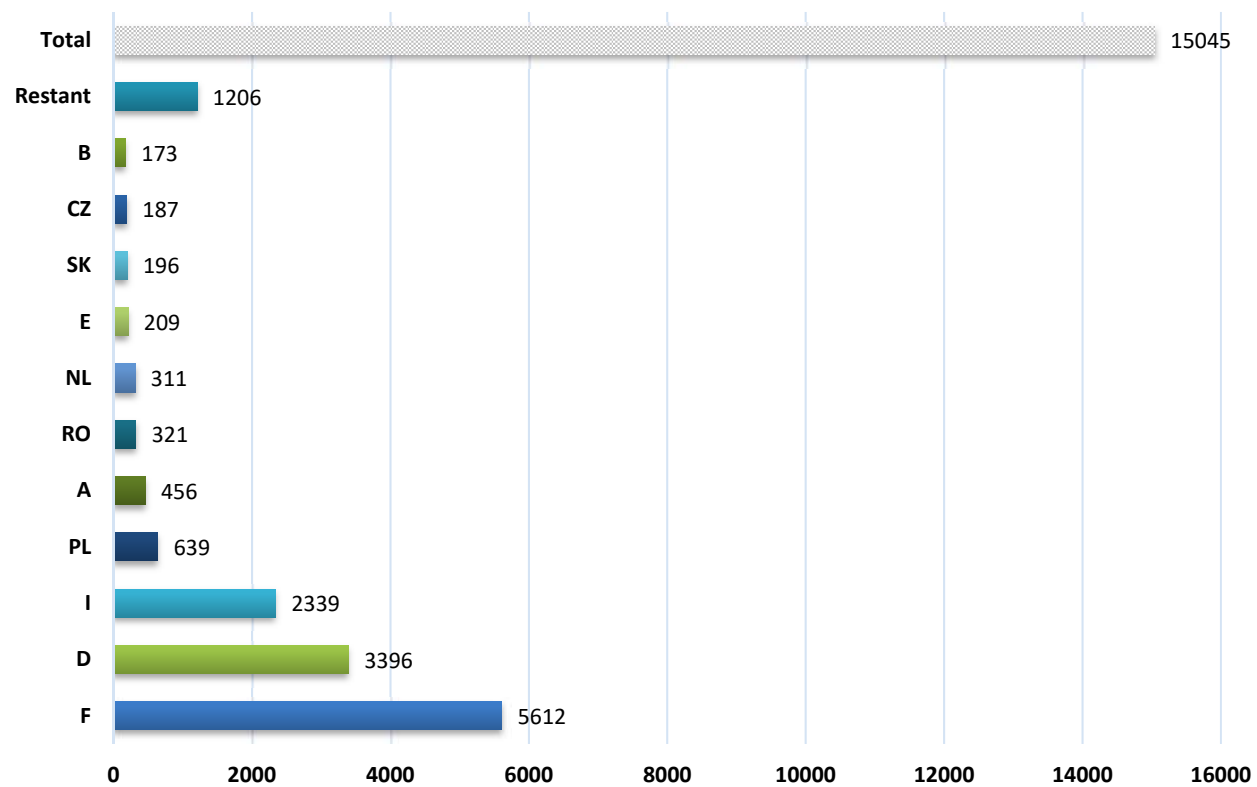

**Nombre d'accident causés par des véhicules étrangers en Suisse  
durant la période du 1.1. au 31.12.2018  
(selon l'Etat d'origine du véhicule du responsable)**

**Nombre d'accident causés par des véhicules étrangers en Suisse  
durant la période du 1.1. au 31.12.2018  
(selon l'Etat d'origine du véhicule du responsable)**

## Nombre d'accident causés par des véhicules suisses à l'étranger durant la période du 1.1. - 31.12.2018 (selon l'Etat de l'accident)

Quelle: CoB-Statistik 2018

# Nombre d'accident causés par des véhicules suisses à l'étranger durant la période du 1.1. - 31.12.2018 (selon l'Etat de l'accident)

Quelle: CoB-Statistik 2018